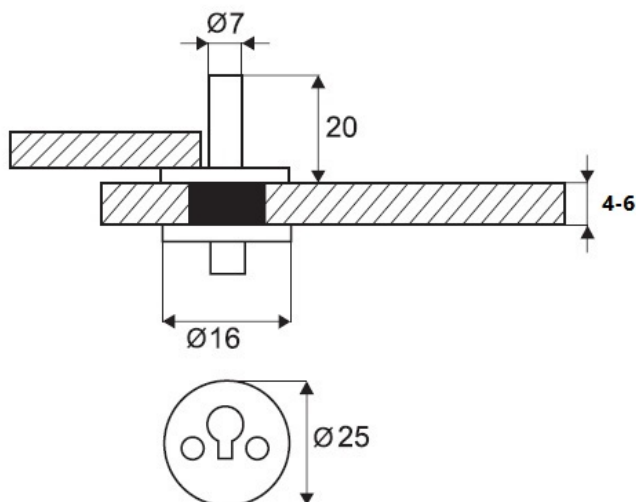

PRODUCT SHEET

Description:

Sliding Glass Door Lock, C409, NPL, MK:SISO, 25 KD,3 Washers

Item number:

14.09.300-1

Units	Box	Carton	HS Code	Barcode
Pcs.	50	500	8301300000	
				5704866047432

SISO A/S

Mileparken 11
DK-2740 Skovlunde
Denmark
VAT: DK 24786013