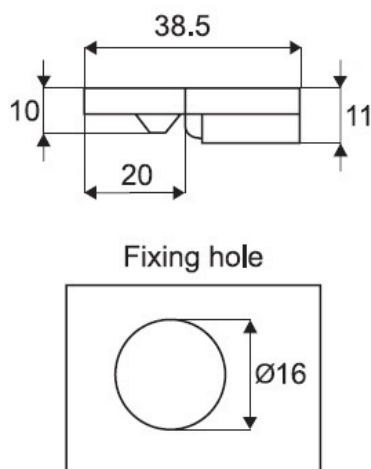

PRODUCT SHEET

Description:

Sliding Glass Door Lock, C409, NPL, MK:SISO, 25 KD,3 Washers

Item number:

14.09.300-1

Units	Box	Carton	HS Code	Barcode
Pcs.	50	500	8301300000	
				5704866047432

SISO A/S

Mileparken 11
DK-2740 Skovlunde
Denmark
VAT: DK 24786013